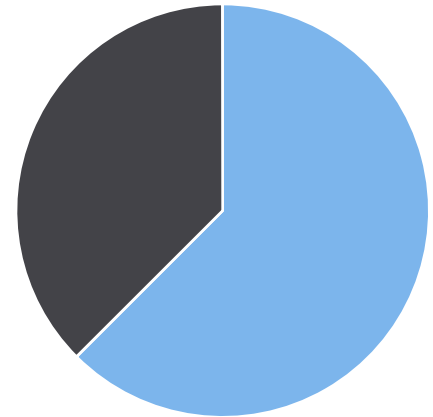

Maximum Speed: 62

Display Mode: Speed Display

Average Volume per Day: 1644.4

Total Volume: 8222

■ **Violators**    
 ■ **Inside Threshold**    
 ■ **Compliant**    
 ■ **Vehicles Slowed**    
 ■ **Other**