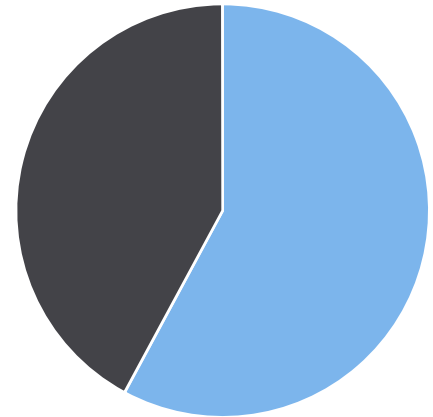

Maximum Speed: 71

Display Mode: Speed Display

Average Volume per Day: 1821.2

Total Volume: 18212

■ **Violators**    
 ■ **Inside Threshold**    
 ■ **Compliant**    
 ■ **Vehicles Slowed**    
 ■ **Other**